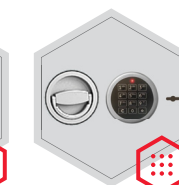

Odporność na włamanie:
klasa I wg normy EN 1143-1

CECHA SZCZEGÓLNA - sejfy na klucze z wysuwany-
mi na całej szerokości ściankami z listwami 10-hako-
wymi.
Listwy hakowe, kolorowe nienumerowane, przestaw-
ne na wysokość.

Model polecany do przechowywania:
🔑 kluczy

Opis produktu
Seria München Riem - sejfy na klucze.

Korpus: wielościankowy o grubości 38 mm
Drzwi: wielościankowe o grubości 84 mm
Zamknięcie: 4 stronne ryglowanie

Wyposażenie podstawowe
Zamek: sejf zamykany zamkiem kluczowym VdS-
Klasa I/IMP-Klasa A (standardowo z dwoma klucza-
mi o długości 95 mm)
Rodzaj zamknięcia: pokrętło wpuszczone w blat
drzwi
Zawiasy: wewnętrzne
Kąt otwarcia drzwi: 90°
Otwory do montażu: 2 w dnie sejfu
Lakier: RAL 7035 szary

Art. nr	Model	Wymiary zewn. *			Wymiary wewn.			Wymiary w świetle drzwi		Otwory do montażu		Ilość haków łącznie	Waga		
		Wys. mm	Szer. mm	Gł. mm	Wys. mm	Szer. mm	Gł. mm	Wys. mm	Szer. mm	Dno ilość	Tył ilość			Szt.	Kg
16000	München Riem	636	496	500	545	424	381	530	354	2	0	270	170		
16001	München Riem	836	496	500	745	424	381	730	354	2	0	450	200		
16002	München Riem	1036	496	500	945	424	381	930	354	2	0	630	260		
16003	München Riem	736	736	500	645	664	381	630	594	2	0	900	260		
16004	München Riem	836	736	500	745	664	381	730	594	2	0	1050	275		
16005	München Riem	1036	736	500	945	664	381	930	594	2	0	1500	325		
16006	München Riem	1236	736	500	1145	664	381	1130	594	2	0	1950	390		
16007	München Riem	1536	736	500	1445	664	381	1430	594	2	0	2890	475		
16008	München Riem	1536	736	500	1445	664	381	1430	594	2	0	3230	490		
16009	München Riem	1836	736	500	1745	664	381	1730	594	2	0	3570	630		
16010	München Riem **	1836	1200	500	1745	1132	381	1730	1022	2	0	5040	800		

* bez zawiasów, klamki i okucia ** dwudrzwiowy

Korpus wielościankowy o grubości 38 mm

Drzwi wielościankowe o grubości 84 mm

Opcje zamków

Standard

Opcje za dopłatą

zamek kluczowy