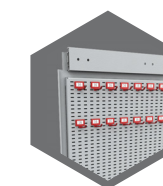

przegroda na teleskopach przygotowana do haków